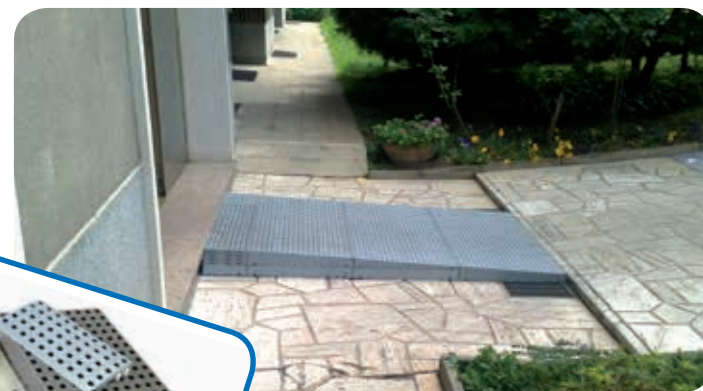

www.ireda.eu

www.rampedisabili.it

Principali categorie di prodotti

- Rampe componibili (pag. 7)
- Rampe portatili (pag.8)
- Rampe modulari (pag. 9)
- Servoscale a piattaforma (pag. 10)
- Montascale a poltroncina (pag. 11)
- Piattaforme elevatrici (pag. 12)
- Tettoie e coperture (pag. 14)
- Il futuro è presente (pag. 16)

Il sistema di rampe componibili “Excellent-System” di IREDA è la perfetta soluzione su misura per i piccoli dislivelli. Con i suoi moduli in polietilene, lavabili e riutilizzabili, è perfetto sia per interni che per esterni, in ambienti privati o pubblici.

Sul nostro sito sono presenti decine di fotografie con esempi di applicazione.

Rampe Portatili

IREDA offre una vasta gamma di rampe portatili adatte a tantissimi scopi.

Rampe telescopiche, passacordoli per soglie, rampe pieghevoli, rampe piane fisse o ripiegabili e molte altre tipologie sono visualizzabili sul nostro sito e anche presso il nostro show-room.